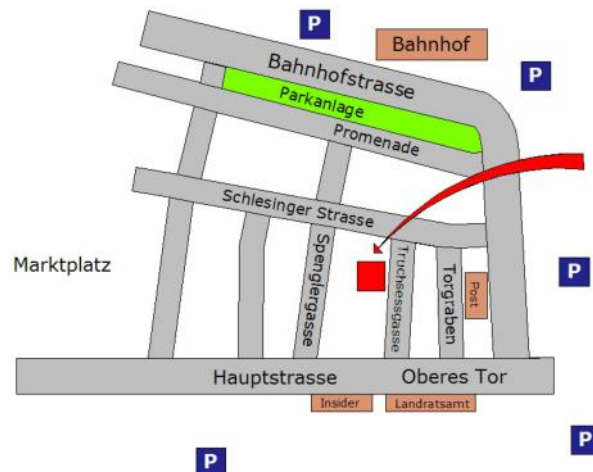

**Lage**

Unsere Praxis befindet sich im Zentrum Hassfurts, in der Nähe des oberen Tores in der Truchsessgasse 5. Der Eingang liegt in der Passage rechts neben dem Juwelier Husslein.

**Parkmöglichkeiten**

	Gebühr / Stunde	Gehzeit zur Praxis
Großparkplatz rechts am Bahnhof	50 Cent	2 Minuten
Altstadt-Tiefgarage	50 Cent	3 Minuten
Großraumparkplatz Tränkberg	kostenlos	5 Minuten
Großraumparkplatz Gries	kostenlos	10 Minuten
Großraumparkplatz FC-Stadion	kostenlos	10 Minuten